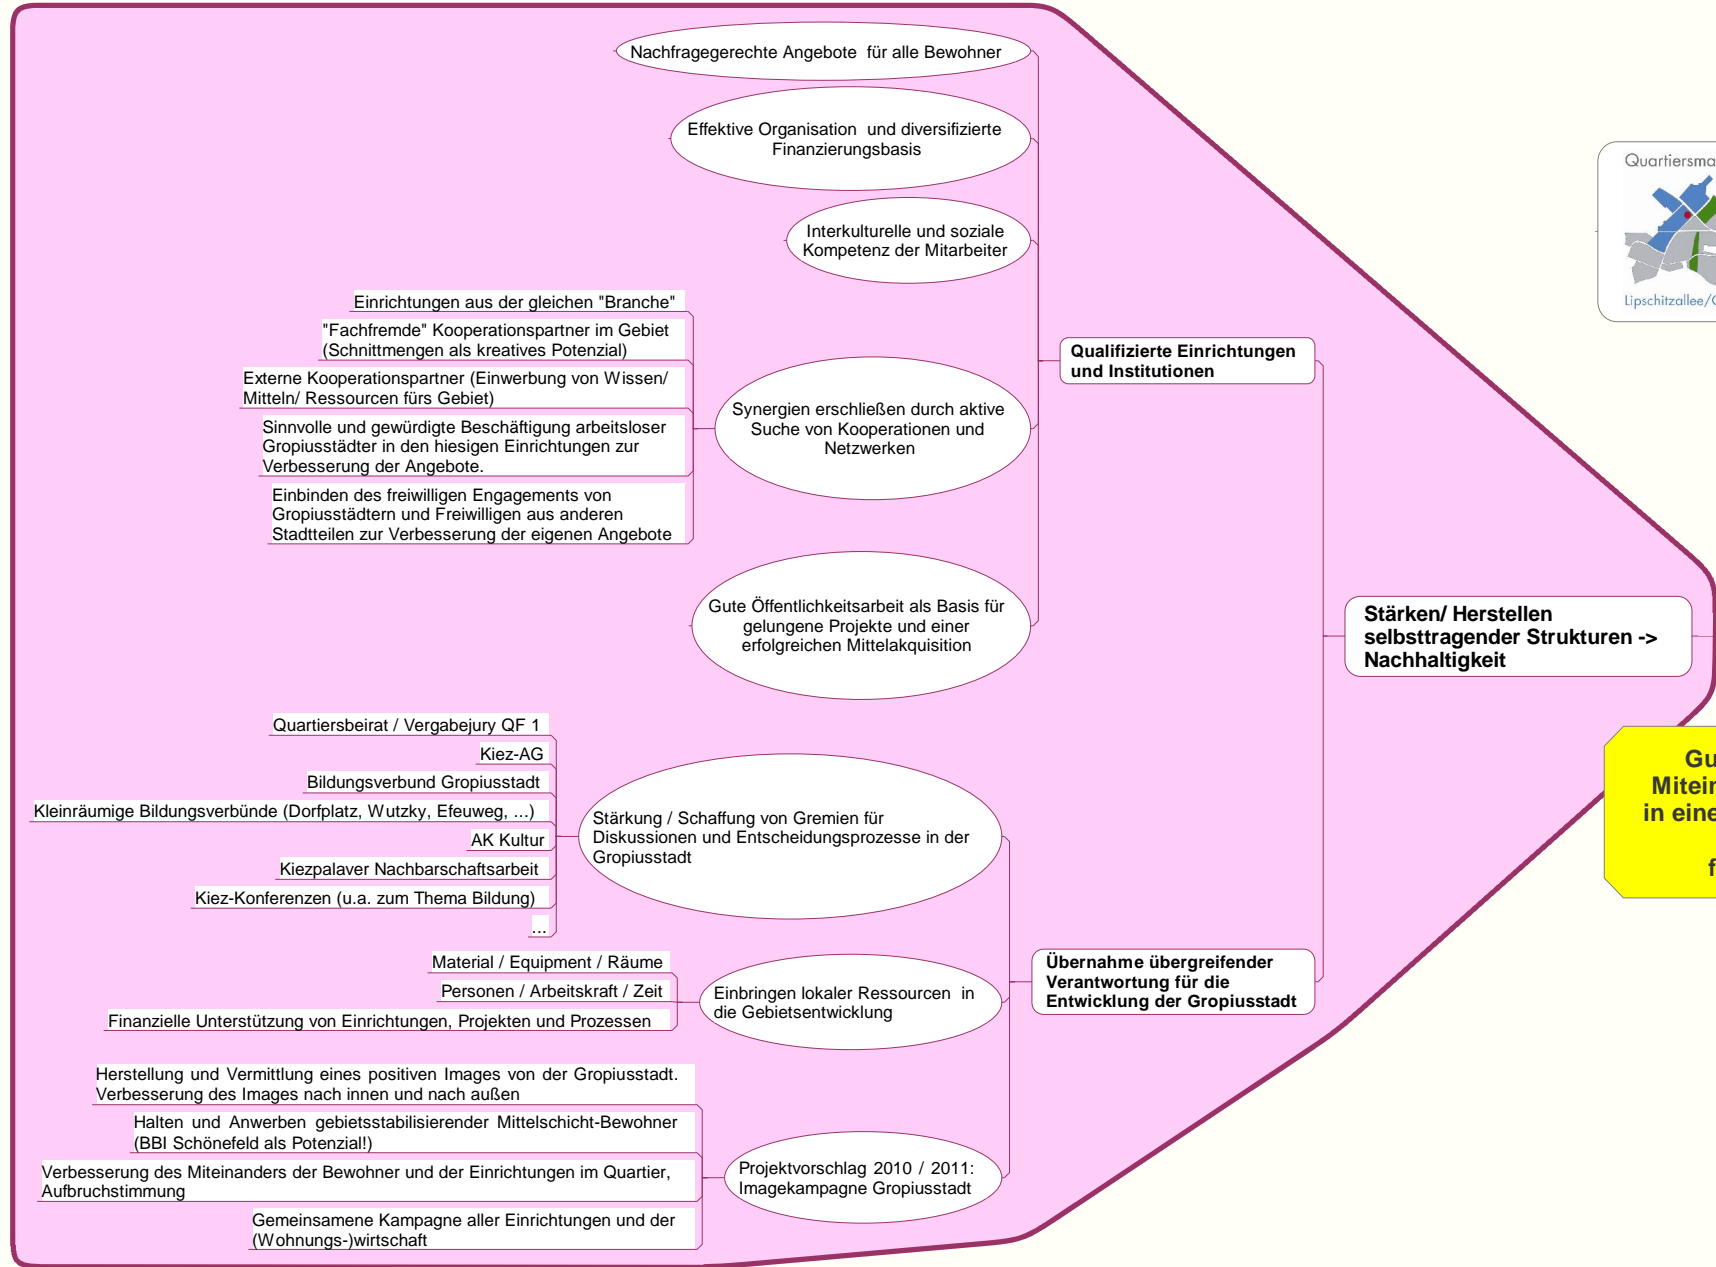

**Strategien, Ziele, Schwerpunkte
im Rahmen der Fortschreibung des Integrierten Handlungs- und Entwicklungskonzepts
für das QM-Gebiet Lipschitzallee / Gropiusstadt 2010**

Gutes nachbarschaftliches Miteinander in kultureller Vielfalt in einem bildungsorientierten und grünen Wohngebiet für Familien und Ältere