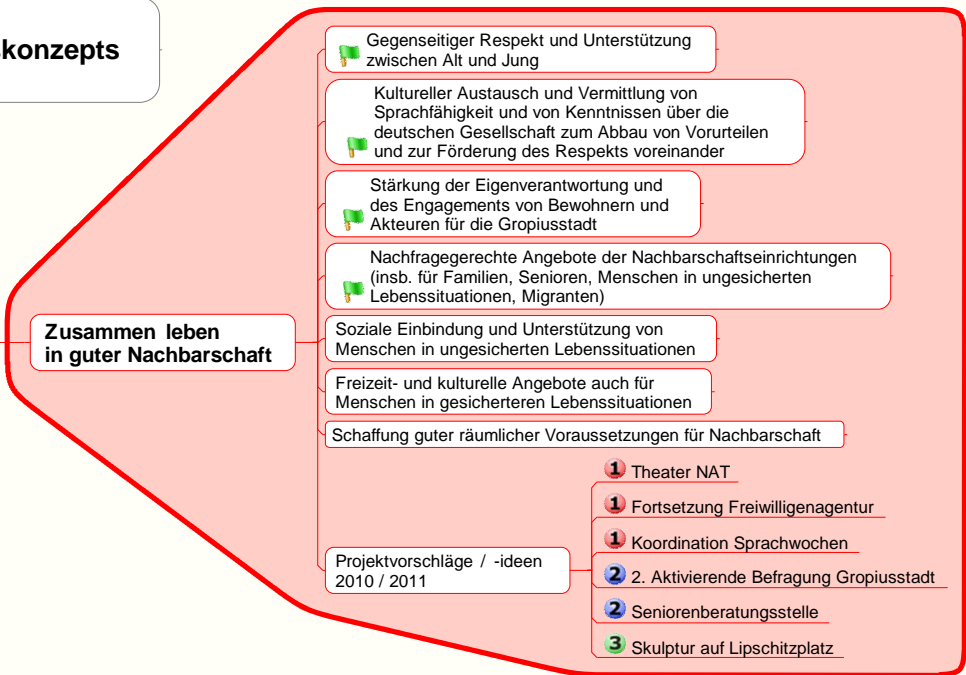

**Strategien, Ziele, Schwerpunkte
im Rahmen der Fortschreibung des Integrierten Handlungs- und Entwicklungskonzepts
für das QM-Gebiet Lipschitzallee / Gropiusstadt 2010**

Gutes nachbarschaftliches Miteinander in kultureller Vielfalt in einem bildungsorientierten und grünen Wohngebiet für Familien und Ältere